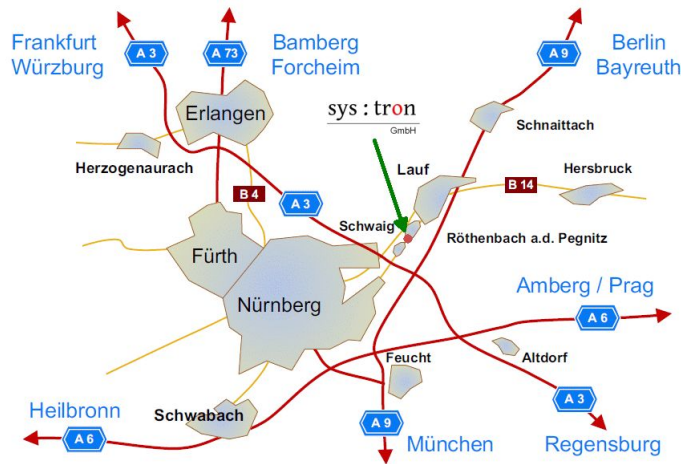

Übersicht Nürnberger Land

Adresse:

sys:tron GmbH
Donauschwabenstrasse 22
90552 Röthenbach an der Pegnitz
Tel: 0911 / 540 44 535

Geographische Koordinaten:

11° 13' 13" östliche Länge
49° 28' 49" nördliche Breite

**Das sys:tron-Team freut sich auf Ihren Besuch
und wünscht Ihnen eine gute Fahrt**

Wegbeschreibung ab der A3

Ausfahrt A3 „Nürnberg Mögeldorf“
auf der Nürnberger Strasse (St 2241) Richtung Schwaig, Röthenbach, Lauf
nach ca. 2,5km auf der zweiten Abfahrt die St 2241 verlassen
unten an der Abfahrt nach links in die Heinrich-Diehl-Strasse
ca. 250m auf der Heinrich-Diehl-Strasse bleiben, dann rechts in die Donauschwabenstrasse
nach ca. 50m auf der linken Seite liegt die Einfahrt zu unserem Unternehmen